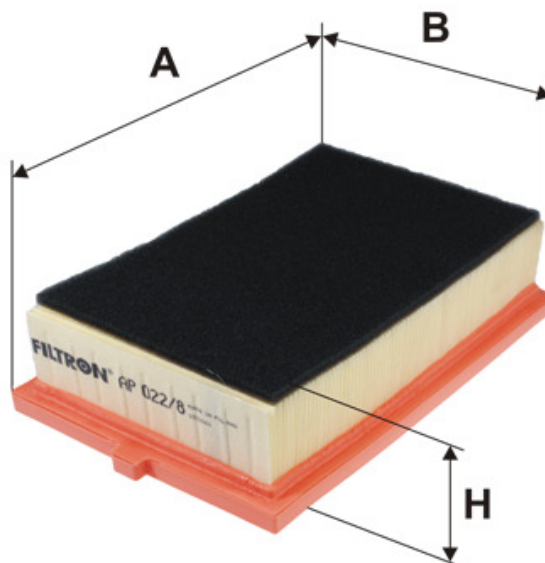

Opis techniczny SPECIFICATIONS

Typ filtra (Filter type)
filtr powietrza (air filter)

Wymiary (Dimensions)

A 231,5 mm
B 142 mm
H 45 mm

Zamienniki CROSS-REFERENCES

Numer oryginalny
(Original number)

FIAT 51885139

FRAM	CA11744
MANN+HUMMEL	C 23 013
PURFLUX	A1614

Zastosowania APPLICATIONS

FIAT
500L

1.4	940 B7.000	120 KM(HP)	1/14 →
1.6 D Multijet	199 B5.000	105 KM(HP)	3/13 →
1.6 D Multijet	955 A3.000	120 KM(HP)	1/14 →