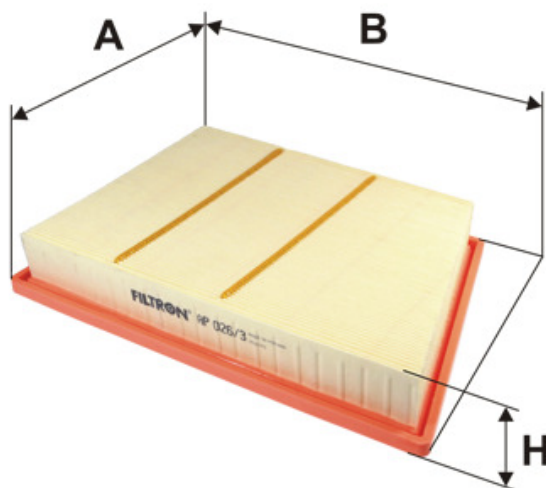

Opis techniczny SPECIFICATIONS

Typ filtra (Filter type)
filtr powietrza (air filter)

Wymiary (Dimensions)

A 211,5 mm
B 292 mm
H 45 mm

Zamienniki CROSS-REFERENCES

Numer oryginalny
(Original number)

BMW 13 71 7 619 267

FRAM	CA11860
MANN+HUMMEL	C 22 017
PURFLUX	A1715

Zastosowania APPLICATIONS

BMW

2 Active Tourer (F45)

216i	B38A15A	102 KM(HP)	7/15 →
218i	B38 A15 A	136 KM(HP)	8/14 →
220i	B48 A20 A	192 KM(HP)	11/14 →
225i	B48 A20 B	231 KM(HP)	8/14 →