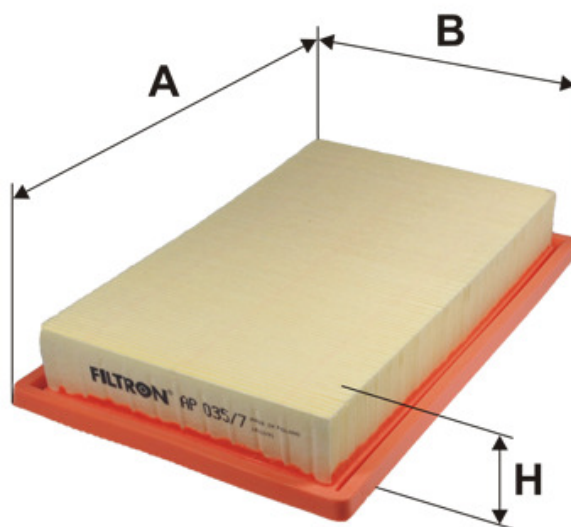

Opis techniczny SPECIFICATIONS

Typ filtra (Filter type)
filtr powietrza (air filter)

Wymiary (Dimensions)

A 276 mm
B 177 mm
H 44 mm

Zamienniki CROSS-REFERENCES

Numer oryginalny
(Original number)

MERCEDES-BENZ 274 094 01 04

FRAM	CA11759
MANN+HUMMEL	C 28 004
PURFLUX	A1620

Zastosowania APPLICATIONS

MERCEDES-BENZ
C (W205/S205)

C 160	M274.910	129 KM(HP)	4/15 →
C 180	M274.910	156 KM(HP)	3/14 →
C 200	M274.920	184 KM(HP)	3/14 →
C 250	M274.920	211 KM(HP)	5/14 →
C 300	M274.920	245 KM(HP)	4/15 →
C 350e Hybrid	M274.920	211 KM(HP)	3/15 →