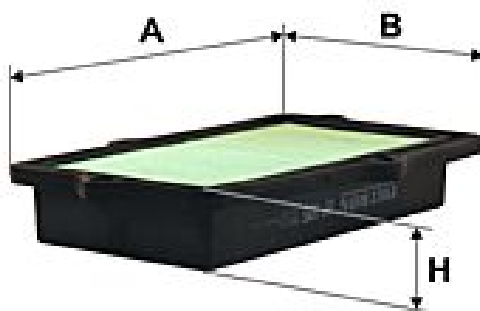

FIGURE / ПРИМЕР

Opis techniczny SPECIFICATIONS

Typ filtra (Filter type)
filtr powietrza (air filter)

Wymiary (Dimensions)

A 204 mm
B 154 mm
H 37 mm

Zamienniki CROSS-REFERENCES

Numer oryginalny
(Original number)

OPEL 8 34 888

MANN-FILTER C 20 017

Zastosowania APPLICATIONS

OPEL

KARL

1.0	B10XE	75 KM(HP)	5/15 →
1.0	B10XL	71 KM(HP)	5/15 →

VAUXHALL

VIVA