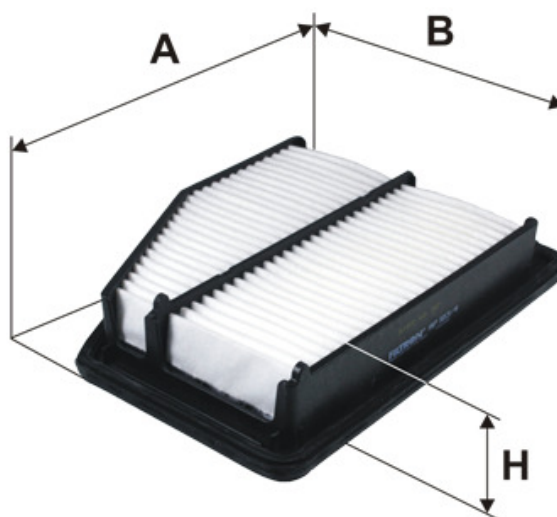

Opis techniczny SPECIFICATIONS

Typ filtra (Filter type)
filtr powietrza (air filter)

Wymiary (Dimensions)

A 245 mm
B 183,5 mm
H 49 mm

Zamienniki CROSS-REFERENCES

Numer oryginalny
(Original number)

HONDA 17220-R1A-A01

FRAM	CA11113
MANN+HUMMEL	C 24 021
PURFLUX	A1577

Zastosowania APPLICATIONS

HONDA
CIVIC IX

1.6 i-VTEC		125 KM(HP)	2/12 →
1.8 i V-TEC	R18Z4	141 KM(HP)	2/12 →