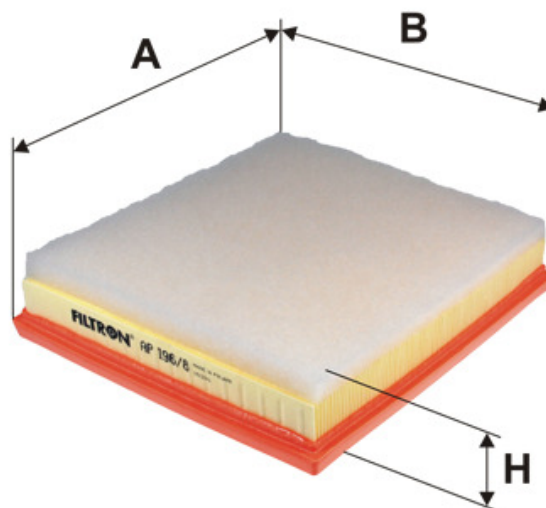

Opis techniczny SPECIFICATIONS

Typ filtra (Filter type)
filtr powietrza (air filter)

Wymiary (Dimensions)

A 239,5 mm
B 205 mm
H 49,5 mm

Zamienniki CROSS-REFERENCES

Numer oryginalny
(Original number)

PEUGEOT 98 023 486 80