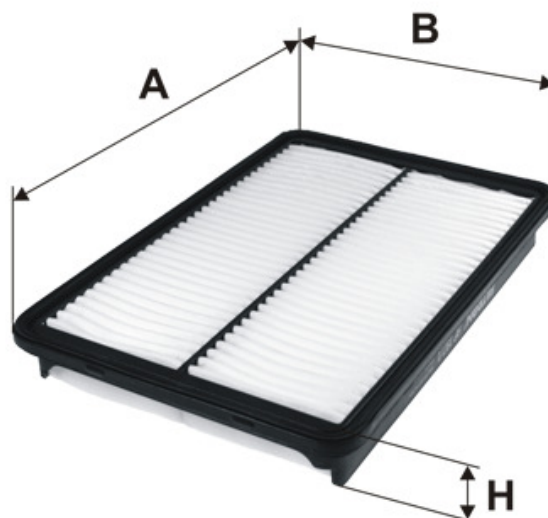

### Opis techniczny SPECIFICATIONS

**Typ filtra** (Filter type)  
filtr powietrza (air filter)

**Wymiary** (Dimensions)

A 295 mm  
B 197 mm  
H 37 mm