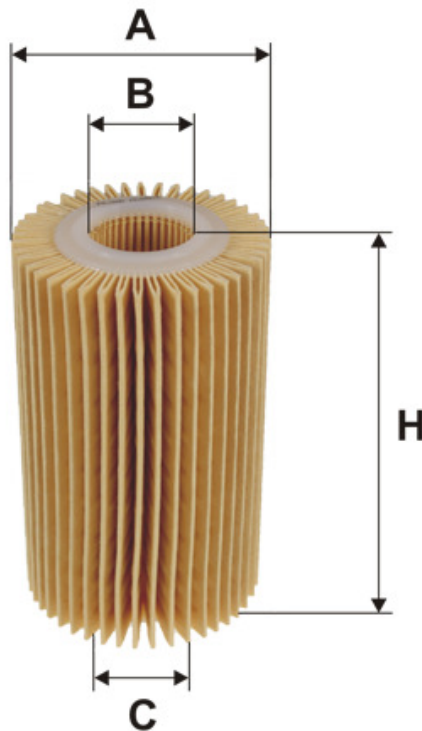

Opis techniczny SPECIFICATIONS

Typ filtra (Filter type)
filtr oleju (oil filter)

Wymiary (Dimensions)

A	70 mm
B	29 mm
C	29 mm
H	117 mm

Zamienniki CROSS-REFERENCES

Numer oryginalny
(Original number)

TOYOTA **04152-38020**

FRAM	CH10295ECO
KNECHT / MAHLE	OX 554D2 ECO
PURFLUX	L435

Zastosowania APPLICATIONS

LEXUS

LX

5.7i V8	3UR-FE	367 KM(HP)	1/07 →
5.7i V8	3UR-FE	384 KM(HP)	1/07 →

TOYOTA

LAND CRUISER

4.5 D-4D	1VD-FTV	235 KM(HP)	8/07 →
4.5 D-4D	1VD-FTV	272 KM(HP)	3/12 →
4.5 D-4D (J20)	1VD-FTV	286 KM(HP)	1/08 →