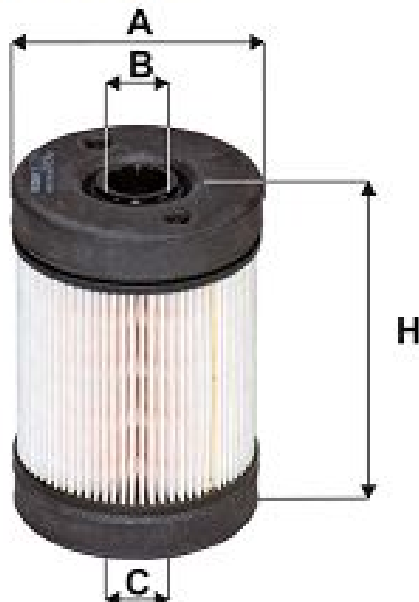

UE 730/2

Biuletyn Marketingowy

Opis techniczny SPECIFICATIONS

Typ filtra (Filter type)
filtr mocznika

Wymiary (Dimensions)

A 66 mm
B 23,1 mm
C 23,1 mm
H 98 mm

UE 730/2

Zamienniki CROSS-REFERENCES

Numer oryginalny
(Original number)

RENAULT 74 20 877 950

MANN+HUMMEL U 630 x KIT

Zastosowania APPLICATIONS

ASTRA (IVECO GROUP)

HD7-C

42.36	F3B E0681J	360 KM(HP)	1/00 →
for AdBlue/SCR system Denoxtronic 2			
42.40	F3B E0681H	400 KM(HP)	1/00 →
for AdBlue/SCR system Denoxtronic 2			
42.45	F3B E0681D	450 KM(HP)	1/00 →
for AdBlue/SCR system Denoxtronic 2			
44.36	F3B E0681J	360 KM(HP)	1/00 →
for AdBlue/SCR system Denoxtronic 2			
44.40	F3B E0681H	400 KM(HP)	1/00 →
for AdBlue/SCR system Denoxtronic 2