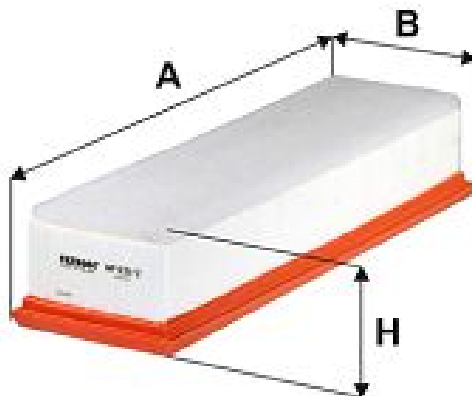

AP 031/2

Biuletyn Marketingowy

AP 031/2

Opis techniczny SPECIFICATIONS

Typ filtra (Filter type)
filtr powietrza (air filter)

Wymiary (Dimensions)

A 344 mm
B 113,5 mm
H 72,5 mm

Zamienniki CROSS-REFERENCES

Numer oryginalny
(Original number)

BMW 13 71 8 570 043

MANN-FILTER C 34 120
PURFLUX A1739

Zastosowania APPLICATIONS

BMW

5 (F10/F11/F18)

518d	B47D20A	150 KM(HP)	7/14 →
520d	B47D20	190 KM(HP)	7/14 →

X3 (F25)