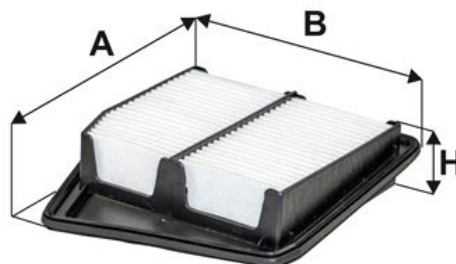

AP 102/7

Opis techniczny SPECIFICATIONS

Typ filtra (Filter type)
filtr powietrza (air filter)

Wymiary (Dimensions)

A 235 mm
B 208 mm
H 57 mm

Zamienniki CROSS-REFERENCES

Numer oryginalny
(Original number)

HONDA 17220RL5A00

KNECHT / MAHLE LX 2688
PURFLUX A1505

Zastosowania APPLICATIONS

HONDA

ACCORD VIII (08-)

2.4i	K24Z3	201 KM(HP)	6/08 →
2.4i	KA24A	201 KM(HP)	6/08 →