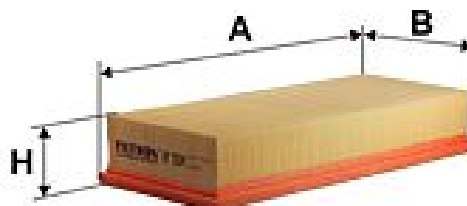

### FIGURE / ПРИМЕР

#### Opis techniczny SPECIFICATIONS

**Typ filtra** (Filter type)  
filtr powietrza (air filter)

**Wymiary** (Dimensions)

A 213,5 mm  
B 135 mm  
H 57 mm