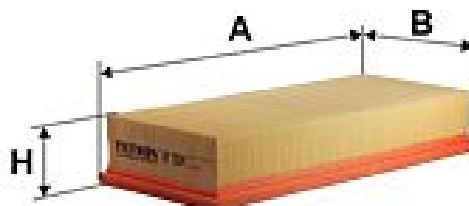

FIGURE / ПРИМЕР

Opis techniczny SPECIFICATIONS

Typ filtra (Filter type)
filtr powietrza (air filter)

Wymiary (Dimensions)

A 283 mm
B 168 mm
H 33 mm

Zamienniki CROSS-REFERENCES

Numer oryginalny
(Original number)