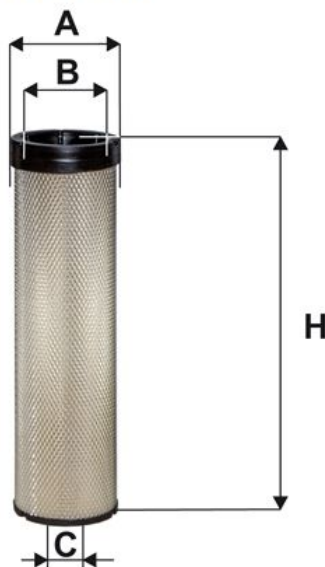

AR 350/3W

Biuletyn Marketingowy

Opis techniczny SPECIFICATIONS

Typ filtra (Filter type)
wkład zabezpieczający

Wymiary (Dimensions)

A	150 mm
B	109 mm
C	--- mm
H	562 mm

AR 350/3W

Zamienniki CROSS-REFERENCES

Numer oryginalny
(Original number)

NEW HOLLAND 84072430

MANN-FILTER CF 1570

Zastosowania APPLICATIONS

DAF

SB

SB 4000	XF250C	341 KM(HP)	1/02 →
SB 4000	XF280C	382 KM(HP)	1/02 →
SB 4000	XF315C	430 KM(HP)	1/02 →

NEW HOLLAND

CS

640	NH675TA	258 KM(HP)	1/03 →

CX

720	NH 675TA	218 KM(HP)	5/01 →
740	NH 675TA	239 KM(HP)	5/01 →