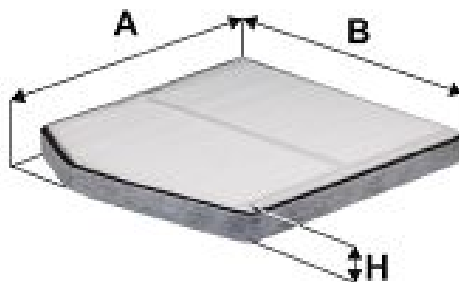

K 1226

Biuletyn Marketingowy

K 1226

Opis techniczny SPECIFICATIONS

Typ filtra (Filter type)
filtr przeciwpyłkowy (air cabin filter)

Wymiary (Dimensions)

A 282 mm
B 254 mm
C --- mm
H 26 mm

Zamienniki CROSS-REFERENCES